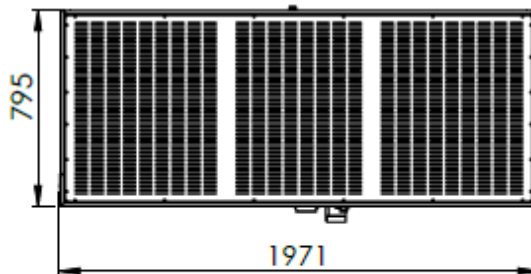

DATASHEET

ALASKA 12 DIMENSIONS:

DIMENSIONI ALASKA 12:

Suggested
CUT OUT